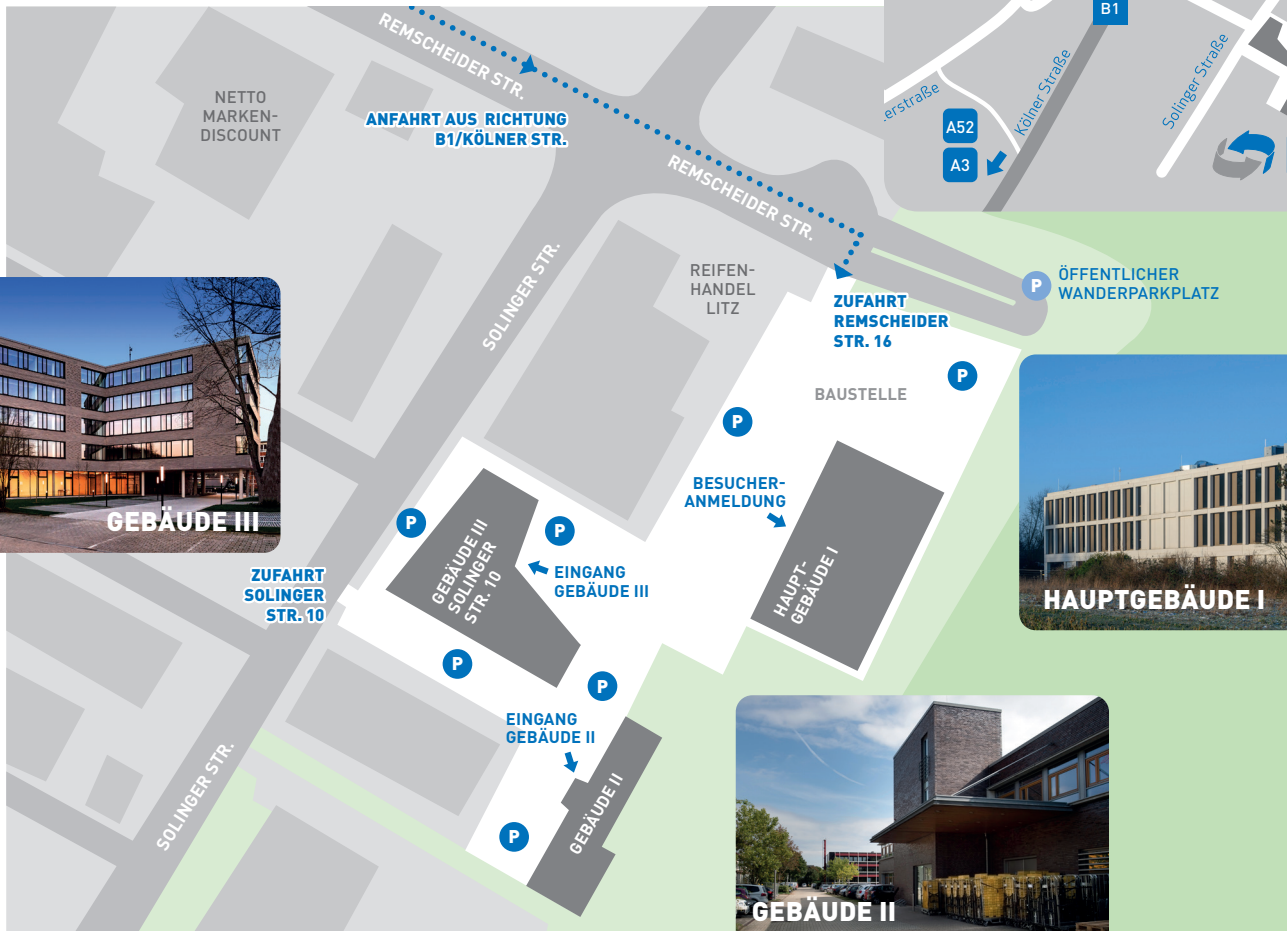

## MIT DEN ÖFFENTLICHEN VERKEHRSMITTELN

Vom **Mülheim an der Ruhr Hauptbahnhof** der Beschilderung Richtung „Ausgang FORUM“ folgen, vor den Glastüren, linke Seite Treppe abwärts zum Busbahnhof. **Bus 135 (Richtung: Saarner Kuppe)** ca. 20 Minuten bis zu der **Haltestelle Lehnerfeld**. An der Haltestelle Straßenseite wechseln und in Remscheider Straße einbiegen (ca. vier Minuten Fußweg).

## MIT DEM AUTO

**Navigationsadresse:** Remscheider Str. 16, 45481 Mülheim an der Ruhr

**Visueller Orientierungspunkt „NETTO-Markt Ecke Kölner Str./ Remscheider Str.“:** An der Ampel – von der **A3/A52** kommend – **rechts** bzw. von **A40** kommend – **links** in die Remscheider Straße abbiegen, die Zufahrt zur Remscheider Str. 16 befindet sich vor dem Wanderparkplatz im Wendekreis auf der rechten Seite.

**ACHTUNG!** Unser Gelände ist aufgrund von laufenden Baumaßnahmen sehr uneben. Bitte bewegen Sie sich entsprechend umsichtig.

ZUFAHRT  
SOLINGER  
STR. 10