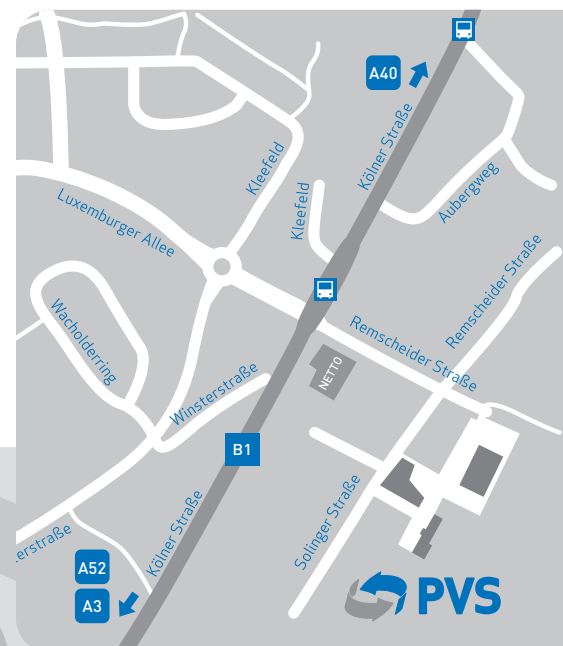

## MIT DEN ÖFFENTLICHEN VERKEHRSMITTELN

Vom **Mülheim an der Ruhr Hauptbahnhof** der Beschilderung Richtung „Ausgang FORUM“ folgen, vor den Glastüren, linke Seite Treppe abwärts zum Busbahnhof. **Bus 135 (Richtung: Saarner Kuppe)** ca. 20 Minuten bis zu der **Haltestelle Lehnerfeld**. An der Haltestelle Straßenseite wechseln und in Remscheider Straße einbiegen (ca. vier Minuten Fußweg).

## MIT DEM AUTO

**Navigationsadresse:** Remscheider Str. 16, 45481 Mülheim an der Ruhr

**Visueller Orientierungspunkt „NETTO-Markt Ecke Kölner Str./ Remscheider Str.“:** An der Ampel – von der **A3/A52** kommend – **rechts** bzw. von **A40** kommend – **links** in die Remscheider Straße abbiegen, die Zufahrt zur Remscheider Str. 16 befindet sich vor dem Wanderparkplatz im Wendekreis auf der rechten Seite.

**ACHTUNG!** Unser Gelände ist aufgrund von laufenden Baumaßnahmen sehr uneben. Bitte bewegen Sie sich entsprechend umsichtig.

ZUFAHRT  
SOLINGER  
STR. 10