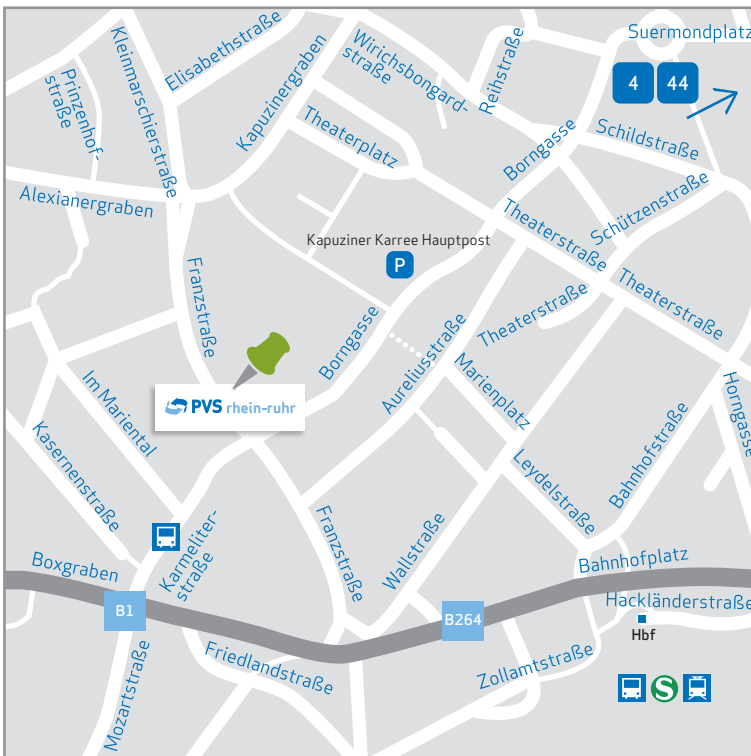

## Kontakt und Anfahrt

So finden Sie zu Ihrer  **PVS rhein-ruhr**

### Mit den öffentlichen Verkehrsmitteln

Vom Hauptbahnhof Aachen mit den Niederflurbussen 13B (Richtung: Ponttor), 11 (Richtung: Alsdorf, Mariadorf Dreieck), 3B (Richtung: Uniklinik), 21 (Richtung: Übach-Palenberg/Herzogenrath, Bahnhof (Bus)), 14 (Richtung: Bushof), ca. zwei Minuten bis Haltestelle „Misereor“. Ca. 100 m Fußweg von der Haltestelle aus.

### Mit dem Auto

**Von Düsseldorf kommend über die A44 und von Köln über die A4:** Autobahnkreuz Aachen auf die A544 bis Europaplatz (Autobahnende: Kreisverkehr), Blücherplatz (2. Möglichkeit rechts im Kreisverkehr) links abbiegen auf Jülicher Straße, geradeaus stadteinwärts, 3. Kreuzung (Hansemannplatz) links in Heinrichsallee, immer geradeaus, Kreuzung Kaiserplatz überqueren, die kurz danach zur Wilhelmstraße wird. Dieser folgen. Die 4. Straße rechts in die Römerstraße abbiegen (linke Straßenseite Hauptbahnhof) und hinter dem Bahnhof der Lagerhausstraße folgen. Hinter dem Marschierstor (altes Stadttor) bei der ersten Kreuzung rechts in die Kameliterstraße abbiegen und bis zur nächsten Ampelkreuzung links in die Franzstraße einbiegen. Die PVS befindet sich an der Kopfseite des Gebäudes Franzstraße 51 (über dem Restaurant „Vapiano“).

Parkmöglichkeiten finden Sie in direkter Nähe u. a. in der Tiefgarage „Kapuziner-Karree Hauptpost“ an der Borngasse.