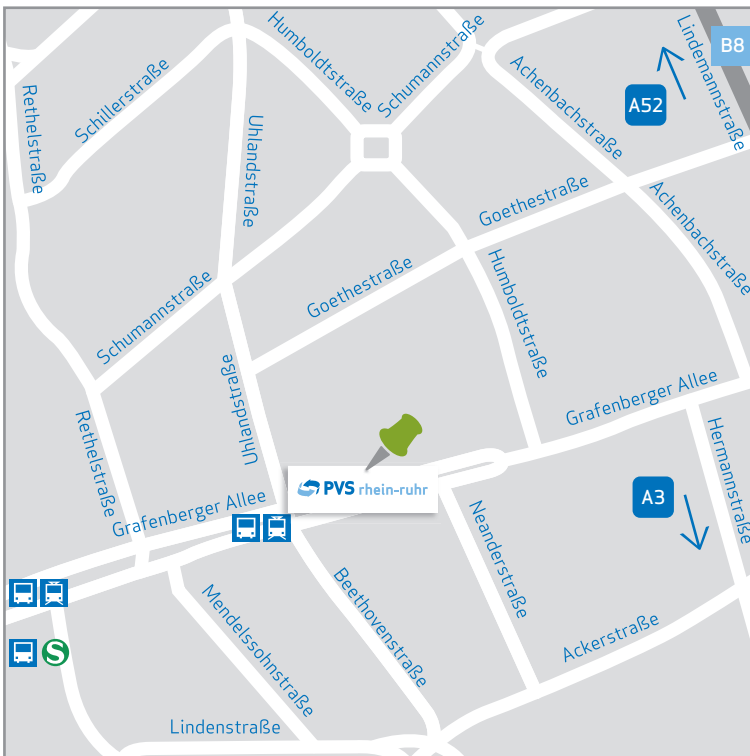

Kontakt und Anfahrt

So finden Sie zu Ihrer **PVS rhein-ruhr**

Kontakt

PVS rhein-ruhr GmbH

Grafenberger Allee 78/80
40237 Düsseldorf

Telefon: 0211 690746-0

Telefax: 0211 690746-99

E-Mail: info-rr@ihre-pvs.de

www.pvs-rr.de

Mit den öffentlichen Verkehrsmitteln

Vom Hauptbahnhof Düsseldorf mit dem Bus 708 (Richtung: Heinrichstraße) ca. sechs Minuten bis Haltestelle „Uhlandstraße“. Ca. 300 m Fußweg bis zur Geschäftsstelle von der Haltestelle aus.

Mit dem Auto

Aus Essen kommend über die A52: A52 bis Ende des Zubringers (Mörsenbroicher Ei) folgen, links Richtung Grafenberg und dann direkt rechts einordnen und an der 2. Ampel rechts in die Brehmstraße fahren. Dieser geradeaus folgen, die nach kurzer Zeit zur Lindemannstraße wird. An der 1. große Kreuzung rechts in die Grafenberger Allee (78/80) fahren.

Aus Köln/Frankfurt kommend über die A3: A3 Ausfahrt Mettmann/Düsseldorf Hubbelrath nehmen, dann Richtung Düsseldorf folgen, Bergische Landstraße mehrere Kilometer geradeaus fahren, welche dann zur Ludenbergerstraße wird. Weiter geradeaus fahren bis Sie die Grafenberger Allee (78/80) erreicht haben.

Aus Mönchengladbach/Neuss kommend: Richtung Zentrum orientieren, am Hauptbahnhof über Karlstraße fahren und hinter der Kreuzung Kölner Straße links in die Worringer Straße abbiegen. Am Ende (Wehrhahn) Straße rechts abbiegen. Diese wird nach ca. 200 m zur Grafenberger Allee (78/80).