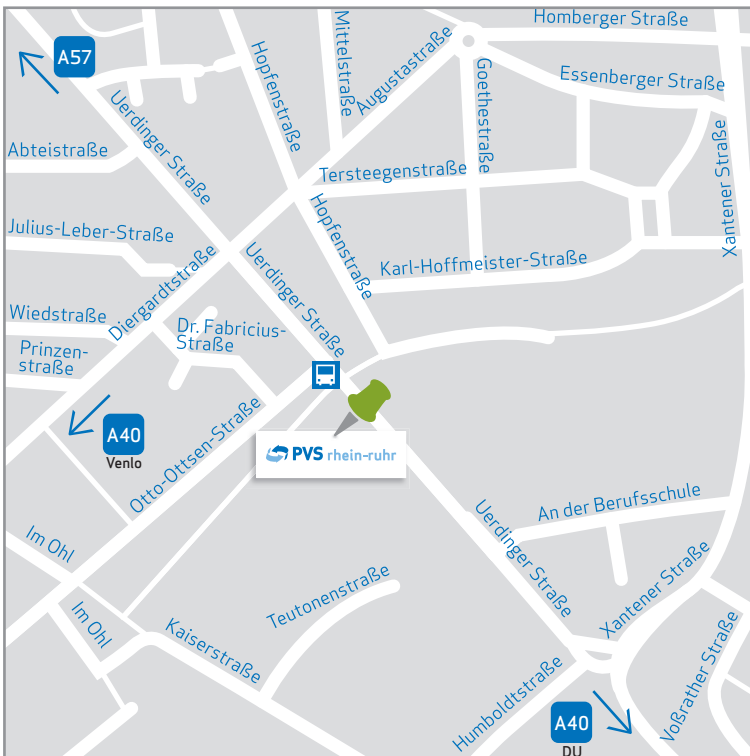

Kontakt und Anfahrt

So finden Sie zu Ihrer **PVS rhein-ruhr**

Kontakt

PVS rhein-ruhr GmbH

Uerdinger Str. 49-51
47441 Moers

Telefon: 02841 2074-0

Telefax: 02841 26360

E-Mail: info-rr@ihre-pvs.de

www.pvs-rr.de

Mit den öffentlichen Verkehrsmitteln

Vom Bahnhof Moers ca. 900 m (elf Minuten) laufen oder mit dem Bus 921 (Richtung: Königlicher Hof, Moers), ca. fünf Minuten bis Haltestelle „Königlicher Hof“ fahren und dann mit dem Schnellbus 80 (Richtung: Am Röttgen, Krefeld) ca. eine Minute bis Haltestelle „Otto-Ottosen-Straße“. Ca. 60 Meter Fußweg bis zur Geschäftsstelle von der Haltestelle aus.

Mit dem Auto

Aus Duisburg kommend über die A40: A40 fahren und dieser bis Moers-Zentrum folgen, abfahren und rechts auf die Venloer Straße. Links auf die Düsseldorfer Straße abbiegen, die nach ca. 450 m zur Uerdinger Straße wird. Dieser folgen und an der nächsten Gabelung links halten, um auf der Uerdinger Straße zu bleiben.

Aus Venlo kommend über die A40: AB-Kreuz Moers Ausfahrt Moers, an der Ausfahrt rechts halten, A57 Richtung Nijmegen/Oberhausen/Moers folgen, und an der Gabelung der Beschilderung Richtung Moers halten. Rechts auf Krefelder Straße fahren und nach ca. 1 km rechts auf Venloer Straße abbiegen. Nach ca. 700 m links auf die Filder Straße fahren, die nach ca. 850 m zur Diergardtstraße wird. Dieser folgen bis rechts die Uerdinger Straße nach ca. 350 m kommt.

Aus Kleve/Kamp-Lintfort kommend über die A57: Ausfahrt Moers-Hülsdonk, an der Ausfahrt rechts abbiegen auf die Geldernsche Straße, im Kreisverkehr erste Ausfahrt nehmen (Am Jostenhof), an der nächsten Ampel links abbiegen auf die Hülsdonker Straße, die nach ca. 900 m zur Unterwallstraße wird, nach ca. 400 m rechts auf den Neuen Wall abbiegen, der im weiteren Verlauf zur Uerdinger Straße wird.