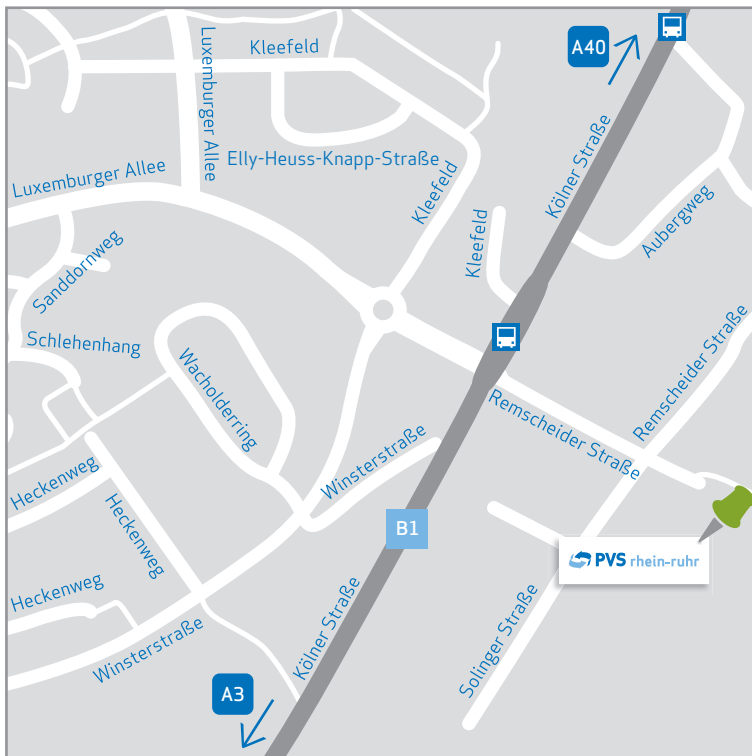

Kontakt und Anfahrt

So finden Sie zu Ihrer **PVS rhein-ruhr**

Kontakt

PVS rhein-ruhr GmbH

Remscheider Str. 16
45481 Mülheim an der Ruhr
Telefon: 0208 4847-0
Telefax: 0208 4847-411
E-Mail: info-rr@ihre-pvs.de
www.pvs-rr.de

Mit den öffentlichen Verkehrsmitteln

Vom Mülheim an der Ruhr Hauptbahnhof der Beschilderung Richtung „Ausgang FORUM“ folgen, vor den Glastüren, linke Seite Treppe abwärts zum Busbahnhof. Bus 133 (Richtung: Saarner Kuppe) ca. 20 Minuten bis zu der Haltestelle Lehnerfeld. An der Haltestelle Straßenseite wechseln und in Remscheider Straße einbiegen (ca. vier Minuten Fußweg).

Mit dem Auto

Von Köln kommend über die A3: Autobahnkreuz Breitscheid, Abfahrt Essen/Ratingen-Breitscheid/B1 Mülheim an der Ruhr, nach ca. 200 m Abfahrt Mülheim an der Ruhr, an der Ampel links, nach ca. 5 km hinter dem NETTO-Markt an der Ampel rechts: Remscheider Straße 16.

Von Düsseldorf kommend über die A52: Autobahnkreuz Breitscheid, Abfahrt Ratingen-Breitscheid/Essen, dann Essen/Ratingen-Breitscheid/B1 Mülheim an der Ruhr, nach ca. 200 m Abfahrt Mülheim an der Ruhr, an der Ampel links, nach ca. 5 km hinter dem NETTO-Markt an der Ampel rechts: Remscheider Straße 16.

Von Essen, Bochum kommend über die A52: Autobahnkreuz Breitscheid, Abfahrt Velbert B227, unten rechts Mülheim an der Ruhr (B1), nach ca. 5 km hinter dem NETTO-Markt an der Ampel rechts: Remscheider Straße 16.

Von Essen, Bochum kommend über die A40: Abfahrt Mülheim an der Ruhr-Heißen/-Zentrum, Düsseldorf (B1) Mülheim an der Ruhr-Zentrum ca. 7 km auf der B1 weiterfahren, den Fluss Ruhr überqueren, an der 4. Ampel links: Remscheider Straße 16.