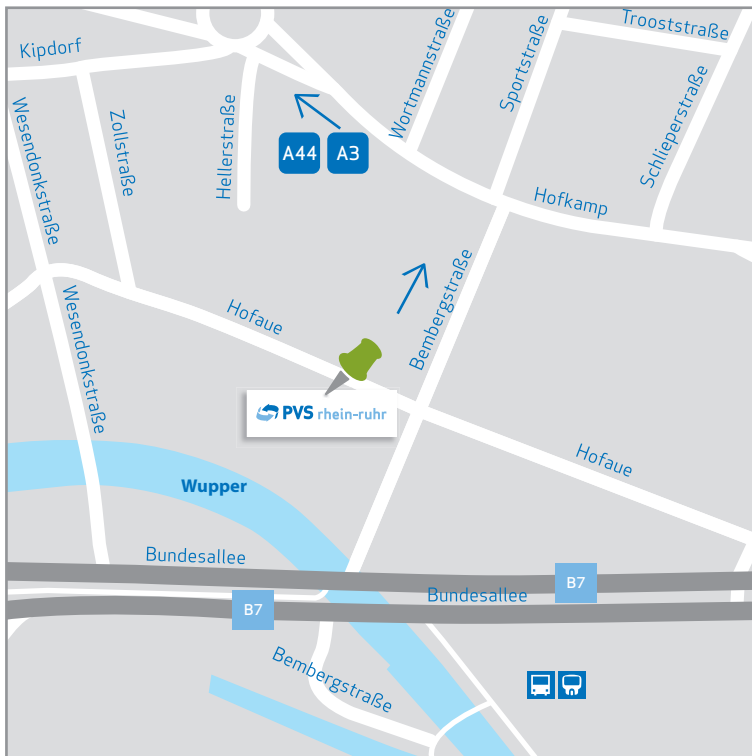

Kontakt und Anfahrt

So finden Sie zu Ihrer **PVS rhein-ruhr**

Kontakt

PVS rhein-ruhr GmbH

Hofaue 35-39

42103 Wuppertal

Telefon: 0202 24650-0

Telefax: 0202 463319

E-Mail: info-rr@ihre-pvs.de

www.pvs-rr.de

Mit den öffentlichen Verkehrsmitteln

Vom Hauptbahnhof Wuppertal zu Fuß ca. acht Minuten bis Brausenwerth (Hauptbahnhof). Mit den Bussen 611 (Richtung: Lenneper Straße), 612 (Richtung: Silberkuhle), 622 (Richtung: Oberbarmen Bahnhof) oder 628 (Richtung: Sedanstraße) ca. zwei Minuten bis Haltestelle „Kluse“. Ca. 500 m Fußweg bis zur Geschäftsstelle von der Haltestelle aus.

Mit dem Auto

Von Frankfurt am Main kommend über die A3: Autobahnkreuz Hilden, auf die A46 Richtung Wuppertal, Abfahrt Wuppertal-Elberfeld folgen, auf Opphofer Straße fahren und geradeaus der Saarstraße folgen. Links abbiegen auf Uellendahler Straße, die zur Gathe und später zur Morianstraße wird. Links halten und weiter auf Morianstraße, unter der Einkaufspassage hindurch und dann links auf Hofaue abbiegen und dieser ca. 280 m folgen.

Von Remscheid kommend über die A1: Auf der A1 Ausfahrt Wuppertal-Ronsdorf nehmen und Linde folgen, die zu Jägerhaus wird. Links auf Jägerhaus/Parkstraße fahren, die zur Oberbergische Straße wird. Nach 500 m die Auffahrt Richtung Wuppertal-Barmen/Wuppertal-Langerfeld nehmen und im Anschluss der Oberbergische Straße folgen, links abbiegen um auf dieser zu bleiben. Nach 2,4 km links auf die Ritterstraße abbiegen und kurz darauf rechts in die Mauerstraße fahren. Nach 150 m rechts auf die Haspeler Schulstraße abbiegen. Dann links auf die Friedrich-Engels-Allee (B7) abbiegen und auf dieser links halten, die zur Bundesallee wird. Rechts abbiegen auf Wesendonkstraße und nach 150 m rechts in die Hofaue fahren.

Links gegenüber befinden sich die gekennzeichneten PVS-Parkplätze - Zugang durch den Torbogen - 2. Etage (Haupteingang). Bitte als Zwischenziel die Morianstraße eingeben. Grund: Die Hofaue ist eine Einbahnstraße.